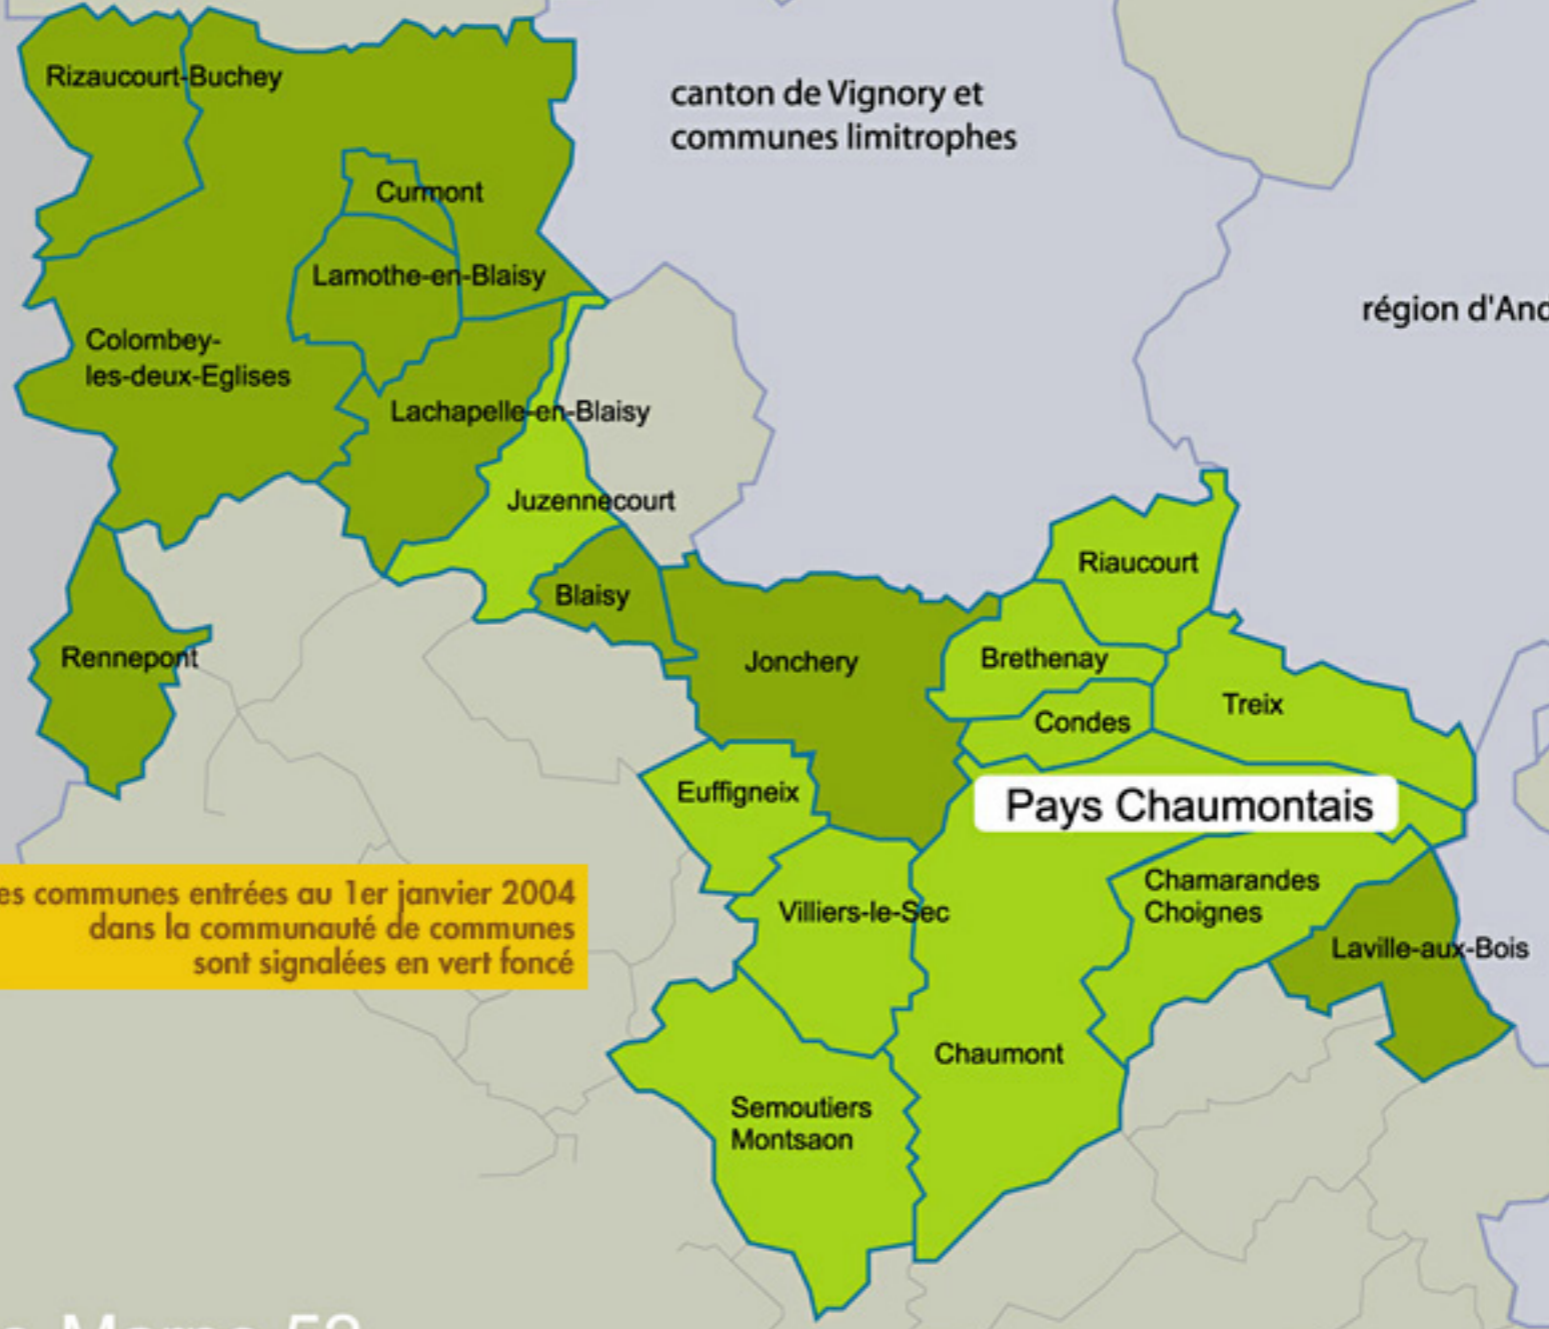

Aube 10

Haute-Marne 52

les communes entrées au 1er janvier 2004 dans la communauté de communes sont signalées en vert foncé

canton de Vignory et communes limitrophes

région d'Andelot

Pays Chaumontais

bassin nogentais

vallée de la Suize